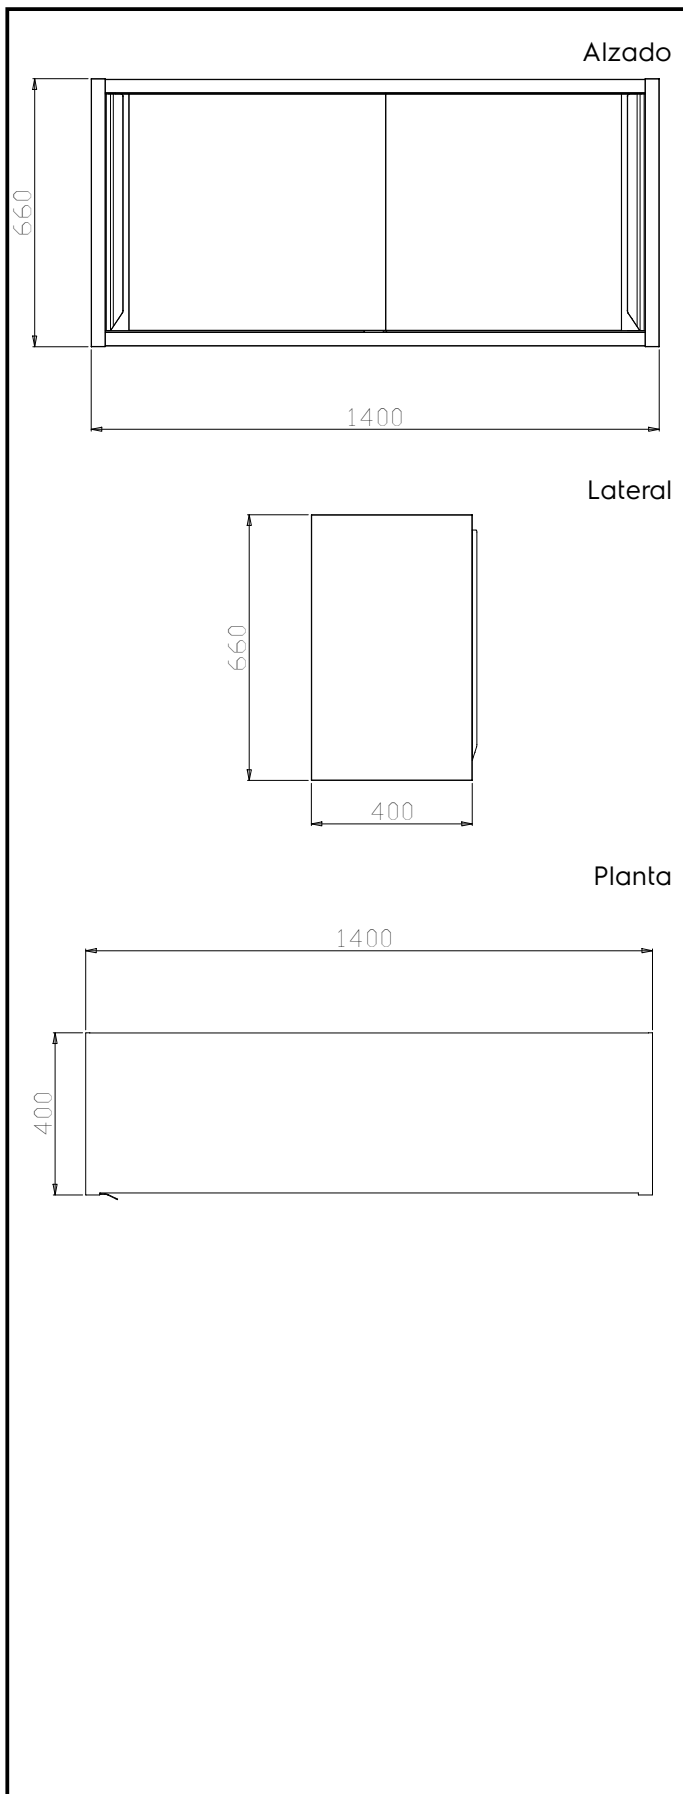

Info

Ancho del armario	
121884 (TAPC14)	1330 mm
Fondo del armario	295 mm
Alto del armario	590 mm
N° de puertas:	2
Tipo de puerta	deslizante
Material del armario	AISI 304
Tipo de asa	AISI 304
Dimensiones externas, ancho	1400 mm
Dimensiones externas, fondo	400 mm
Dimensiones externas, alto	660 mm
Peso neto	58 kg